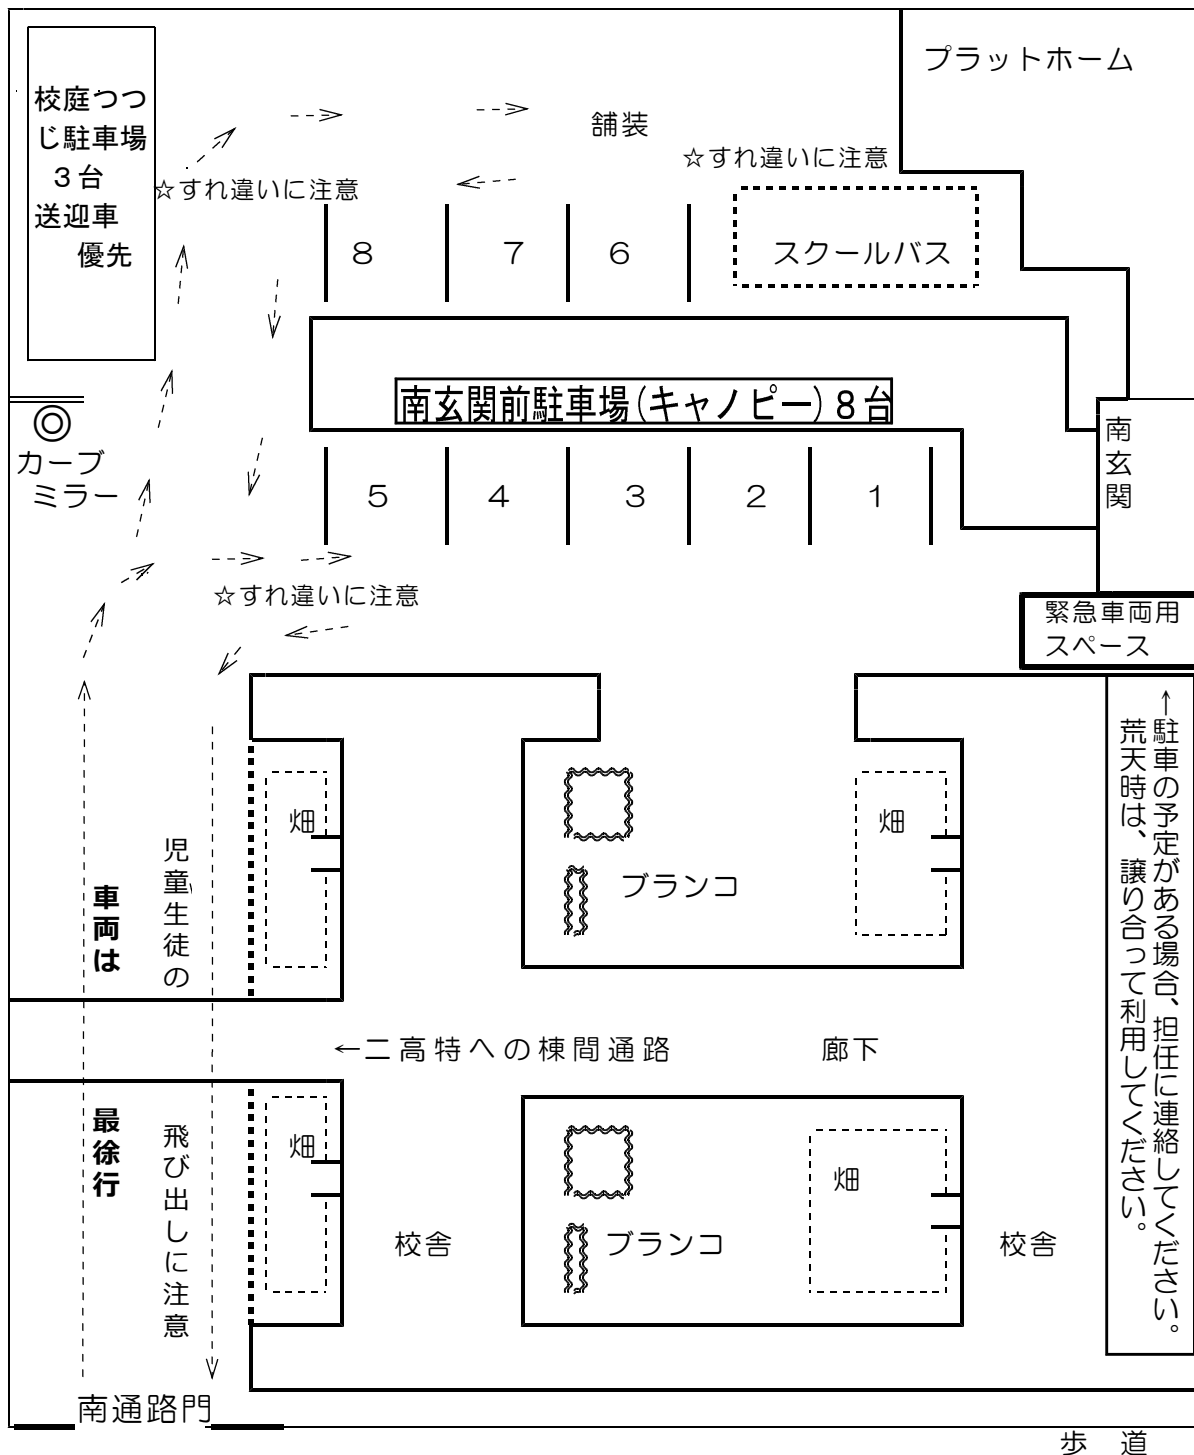

## 6 南玄関前駐車場の通行上の注意点

キャノピー駐車場は、送迎時以外の駐車は御遠慮ください。  
 児童生徒の安全確保及び保護者同士の通行の円滑化および、スクールバスが出入りする場合がありますので、**構内の徐行運転**に御協力ください。  
 また、不審者の校内侵入防止のため、南玄関は施錠時間を定めております（p.7参照）。ご理解をお願いします。

※道路でのすれ違いや歩道の歩行者に注意！