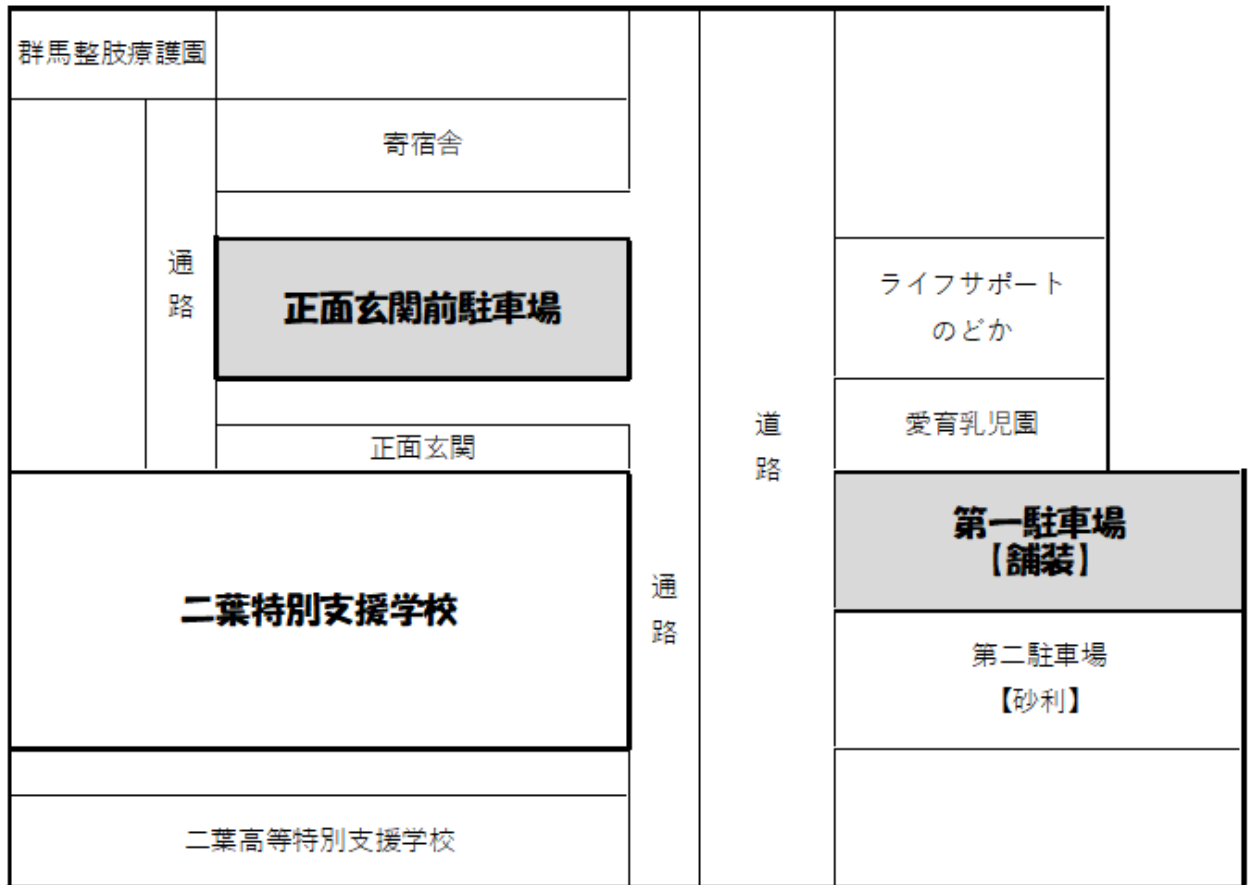

二葉特別支援学校 就学相談会 駐車場案内

○ 学校案内略図

○ 駐車場

第一駐車場（本校向かい側の舗装駐車場）または 正面玄関前駐車場を予定しています。後日、担当から直接連絡させていただきます。ご承知おきください。

○ 交通案内

前橋駅より、群馬バス【箕郷行】がでています。【二之沢】のバス停で降りてください。バス停より、歩いて1分です。