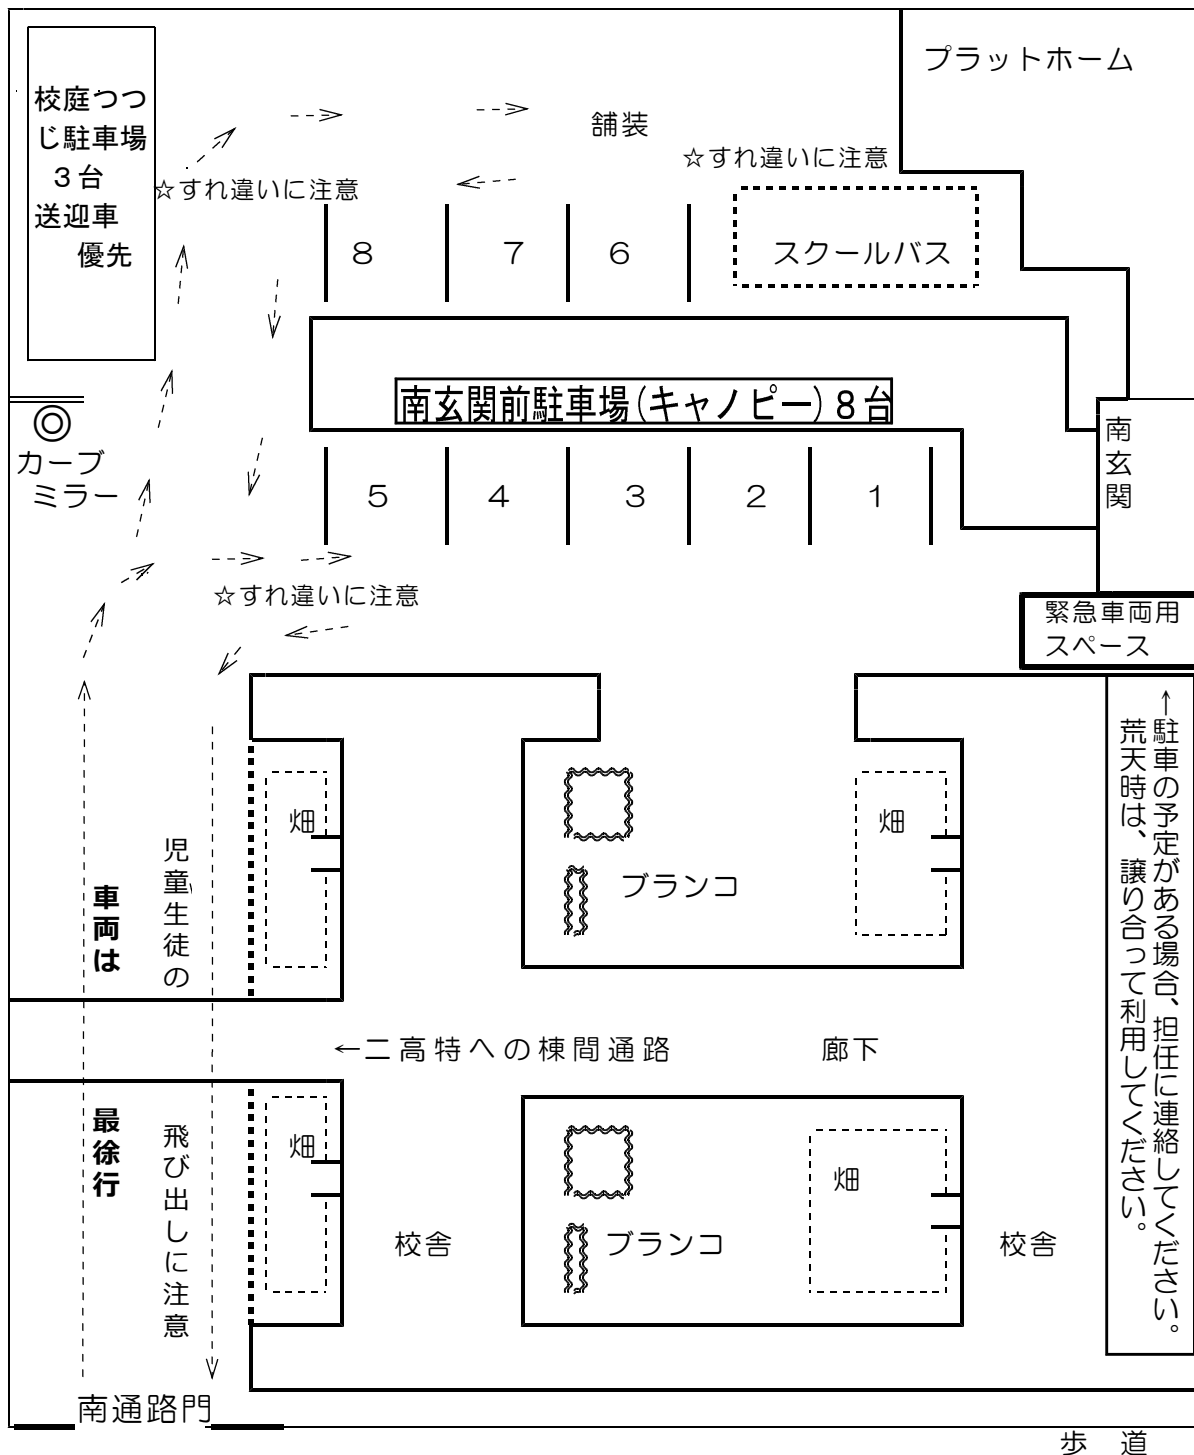

6 南玄関前駐車場の通行上の注意点

キャノピー駐車場は、送迎時以外の駐車はご遠慮ください。
 児童生徒の安全確保及び保護者同士の通行の円滑化および、スクールバスが出入りする場合がありますので、**構内の徐行運転**にご協力ください。
 また、不審者の校内侵入防止のため、南玄関は施錠時間を定めております（P7参照）。ご理解をお願いします。

※道路でのすれ違いや歩道の歩行者に注意！