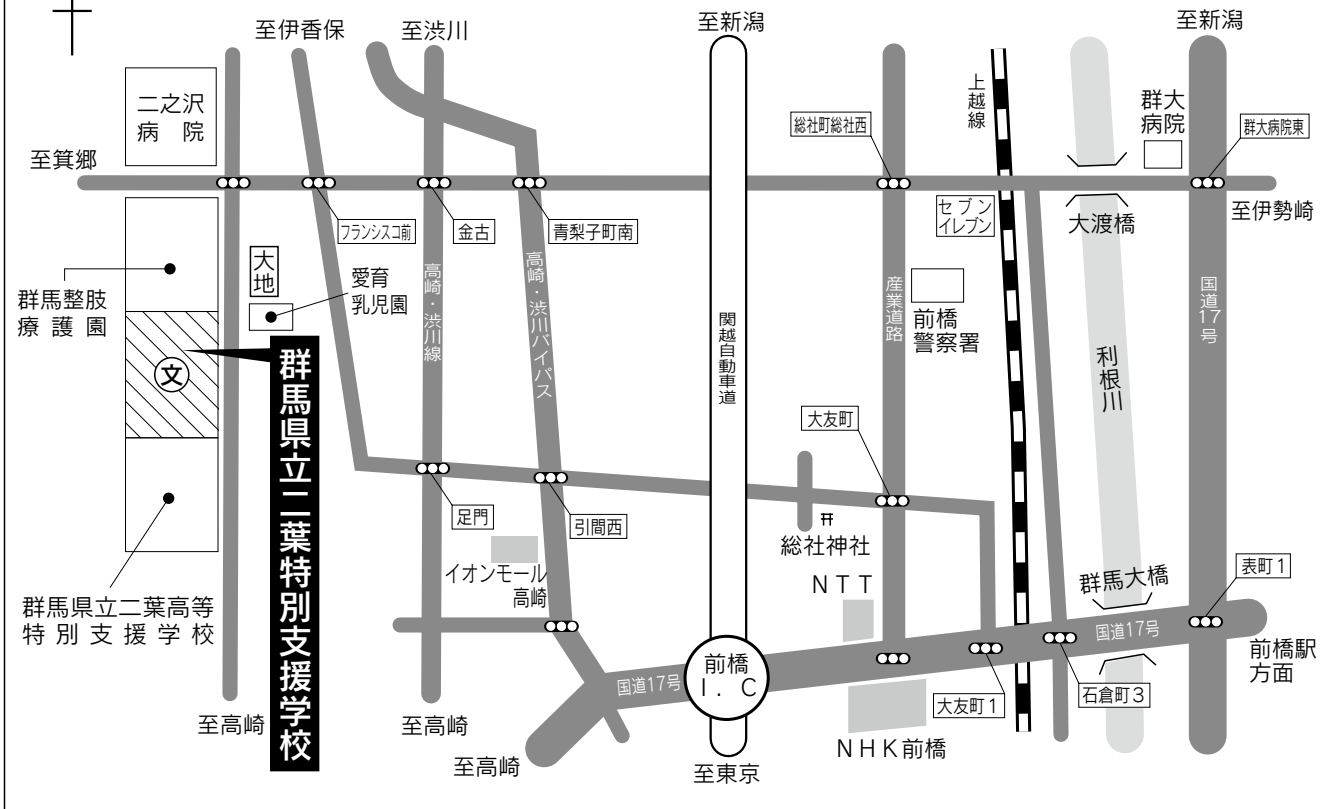

学校案内略図

群馬県立二葉特別支援学校

二之沢病院

群馬整肢療護園

群馬県立二葉高等特別支援学校

大地

愛育乳児園

フランススコ前

金古

青梨子町南

足門

引間西

イオンモール高崎

前橋 I.C.

総社町総社西

上越線

セブンイレブン

前橋警察署

大友町

総社神社

NTT

NHK前橋

群大病院

群大病院東

大渡橋

利根川

群馬大橋

国道17号

石倉町3

表町1

前橋駅方面

至伊香保

至渋川

至新潟

至新潟

至箕郷

至伊勢崎

至高崎

至高崎

至高崎

至東京

国道17号

国道17号

国道17号