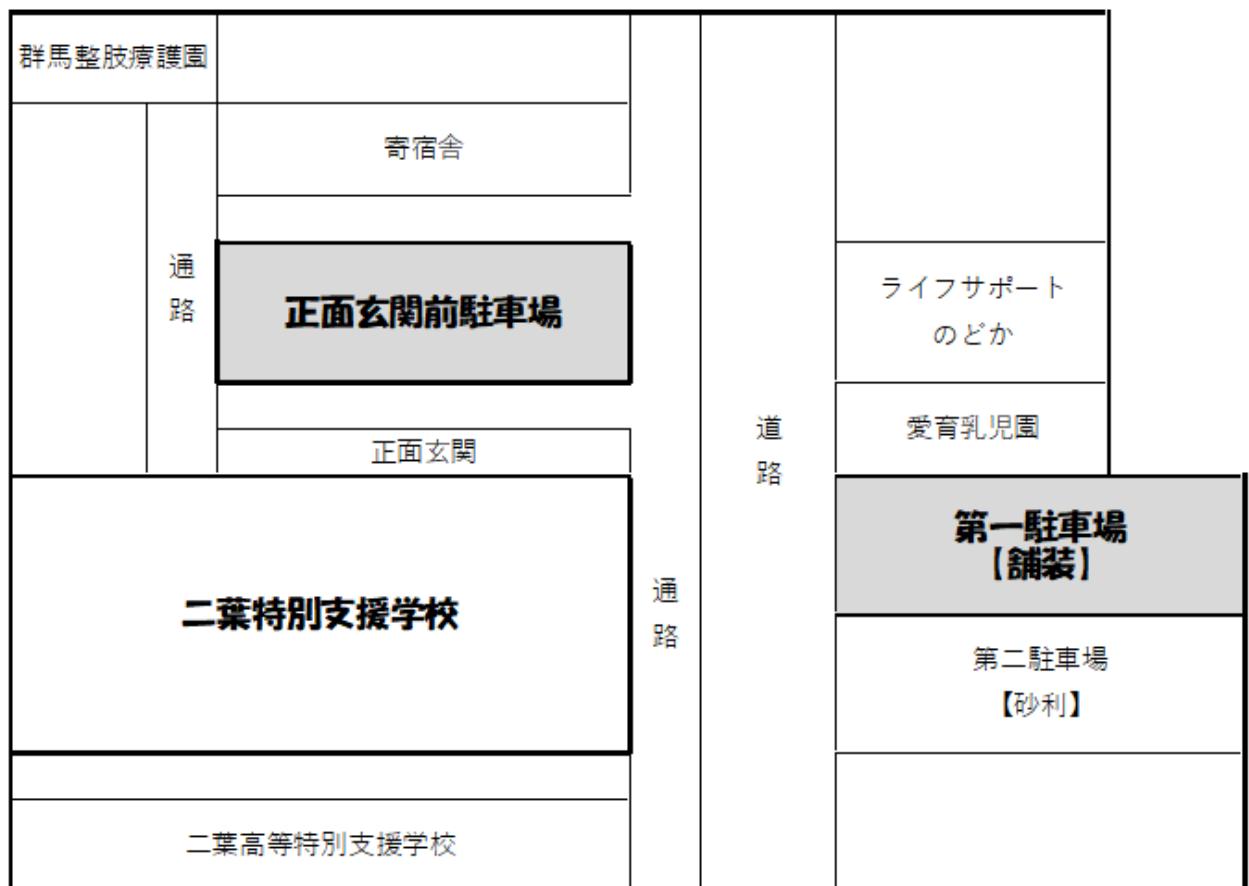

二葉特別支援学校 就学相談会 駐車場案内

○ 学校案内略図

○ 駐車場

第一駐車場（本校向かい側の舗装駐車場）または 正面玄関前駐車場を予定しています。後日、担当から連絡させていただきます。ご承知おきください。

○ 交通案内

前橋駅より、群馬バス【箕郷行】があり、【二之沢】のバス停で降りて、歩いて1分です。